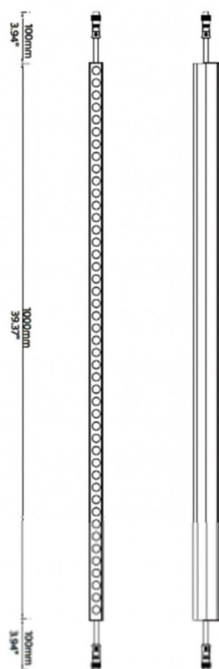

FACADE

Luminaire linéaire Lavov de la gamme Façade, d'une puissance de 15 W et offrant un éclairage RGBW. Angle de faisceau de 40°. Fabriqué en aluminium et en acier inoxydable. Flux lumineux réel de 130,3 lumens. Finition grise. Driver non inclus.

Code article 86.OW08.1620.03

Type de produit

Catégorie LUMINAIRES LINÉAIRES

Famille FACADE

Pictograms

Dessin technique

Produit

Puissance système (W) 15