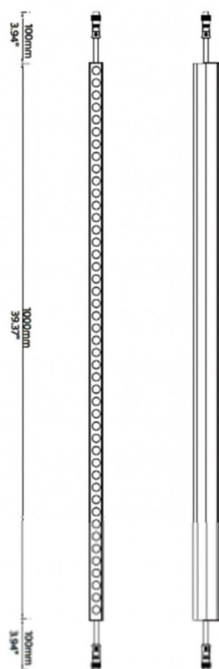

## FACADE

Luminaire linéaire Lavov de la gamme Façade, d'une puissance de 15 W et offrant un éclairage RGBW. Angle de faisceau de 60°. Fabriqué en aluminium et en acier inoxydable. Flux lumineux réel de 130,3 lumens. Finition grise. Driver non inclus.

**Code article** 86.OW08.1630.03

**Type de produit**

**Catégorie** LUMINAIRES LINÉAIRES

**Famille** FACADE

**Pictograms**

## Dessin technique

**Produit**

**Puissance système (W)** 15

**Flux lumineux utile (lm)** 179.1

**Angle de faisceau** 60

**IP** 65

**Classe d'isolation** Classe III

**Température de fonctionnement** -35-60o