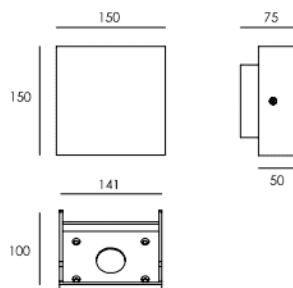

SOFT

Applique murale extérieure Lavov de la gamme SOFT, d'une puissance de 12 W et dotée d'une optique 87 x 75 mm. Flux lumineux total de 720 lm et efficacité lumineuse de 57,6 lm/W. Corps en aluminium moulé sous pression, diffuseur en verre trempé et finition grise.

Dimensions	
Product dimensions (mm)	150x150x75mm

Dessin technique

Code article	86.OW16.1351.03
Type de produit	Extérieurs
Catégorie	Appliques murales
Famille	SOFT
Pictograms	<div style="display: flex; flex-wrap: wrap; gap: 5px;"> <div style="border: 1px solid gray; border-radius: 5px; padding: 2px; font-size: 8px;">50 60 Hz</div> <div style="border: 1px solid gray; border-radius: 5px; padding: 2px; font-size: 8px;">220 240 V</div> <div style="border: 1px solid gray; border-radius: 5px; padding: 2px; font-size: 8px;">CRI 80</div> <div style="border: 1px solid gray; border-radius: 5px; padding: 2px; font-size: 8px;">On Off</div> <div style="border: 1px solid gray; border-radius: 5px; padding: 2px; font-size: 8px;">SDCM 5</div> <div style="border: 1px solid gray; border-radius: 5px; padding: 2px; font-size: 8px;">IP 65</div> <div style="border: 1px solid gray; border-radius: 5px; padding: 2px; font-size: 8px;">IK 06</div> </div>

Produit	
Puissance système (W)	12
Flux lumineux utile (lm)	360X2
Efficacité lumineuse (lm/W)	61.5
Angle de faisceau	87°x75°
Durée de vie	50000h L70B10
IP	65
Classe d'isolation	Classe I
Finition	Gris
Driver intégré	oui
Équipement	ON-OFF
Source lumineuse	LED
Type de LED	SMD
Température de couleur (K)	3000
Uniformité chromatique (SDCM)	SDCM3
CRI	80
IK	IK03