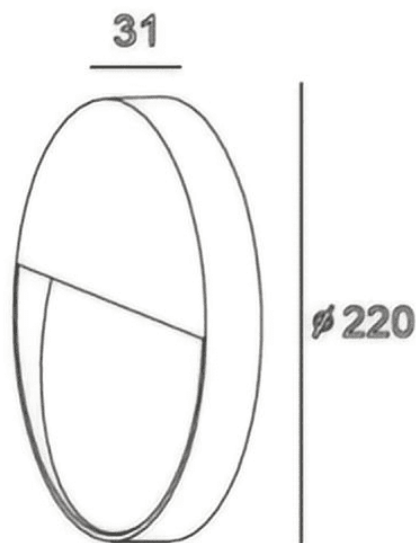

Dessin technique

Code article	86.OW25.2301.03
Type de produit	Extérieurs
Catégorie	Appliques murales
Famille	DISC
Pictograms	

Produit	
Puissance système (W)	8
Flux lumineux utile (lm)	640
Efficacité lumineuse (lm/W)	80
Angle de faisceau	90
Durée de vie	50000h L70B10
IP	IP65
Classe d'isolation	Classe I
Finition	Gris
Driver intégré	oui
Équipement	On-Off
Power Factor	>0,9
Source lumineuse	LED
Type de LED	SMD
Température de couleur (K)	3000
Uniformité chromatique (SDCM)	5SDCM
CRI	90
IK	IK08