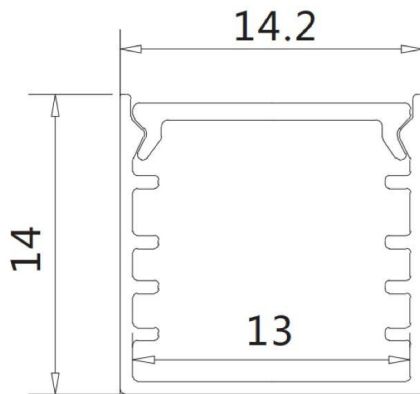

**LED PROFILES-LINEAR ALUMINUM CASE**

Profilés LED Lavov de la gamme LINEAR ALUMINIUM CASE  
AL6063-t5, profil carré 14,2 x 14 mm, puissance maximale 18  
W/m. Kit de 3 m.

<b>Code article</b>	<b>86.P006.0003.03</b>
<b>Type de produit</b>	<b>Intérieurs</b>
<b>Catégorie</b>	<b>Bandes LED</b>
<b>Famille</b>	<b>LED PROFILES-LINEAR ALUMINUM CASE</b>
<b>Pictograms</b>	

**Dimensions**

**Product dimensions (mm)**                      **3 Meter Set**

**Dessin technique**

Unit:mm