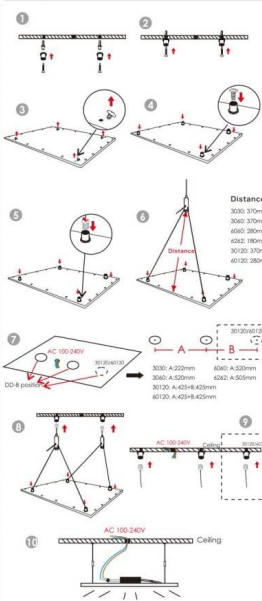

► RECESSED IN A CUT-OUT HOLE

Accessories	3030	3060	6060	6262	30120	60120
					X 4	X 6

► RECESSED IN FALSE-CEILING FRAME

► SUSPENSION

Accessories	3030	3060	6060	6262	30120	60120
		X 2			X 3	
		X 2			X 3	
		X 4			X 6	
		X 2			X 3	
		X 2			X 3	

► CEILING & WALL MOUNTED

Accessories	3030	3060	6060	6262	30120	60120
		X 4			X 6	
		X 4			X 6	
		X 4			X 6	
		X 4			X 6	
		X 4			X 6	

► FRAME MOUNTED

Accessories	3030	3060	6060	6262	30120	60120
Frame A					X 2	X 2
Frame B					X 2	X 2
					X 8	X 8
					X 4	X 6