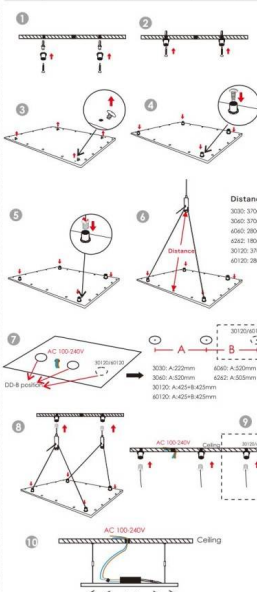

► RECESSED IN A CUT-OUT HOLE

Accessories	3030	3060	6060	6262	30120	60120
		X 4			X 6	

► RECESSED IN FALSE-CEILING FRAME

► SUSPENSION

Accessories	3030	3060	6060	6262	30120	60120
		X 2			X 3	
		X 2			X 3	
		X 4			X 6	
		X 2			X 3	
		X 2			X 3	

► CEILING & WALL MOUNTED

Accessories	3030	3060	6060	6262	30120	60120
		X 4			X 6	
		X 4			X 6	
		X 4			X 6	
		X 4			X 6	
		X 4			X 6	
		X 4			X 6	

► FRAME MOUNTED

Accessories	3030	3060	6060	6262	30120	60120
Frame A			X 2			X 2
Frame B			X 2			X 2
			X 8			X 8
			X 4			X 6