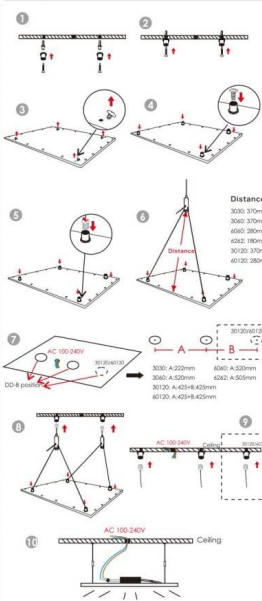

► RECESSED IN A CUT-OUT HOLE

Accessories	3030	3060	6060	6262	30120	60120
		X 4			X 6	

► RECESSED IN FALSE-CEILING FRAME

► SUSPENSION

Accessories	3030	3060	6060	6262	30120	60120
		X 2			X 3	
		X 2			X 3	
		X 4			X 6	
		X 2			X 3	
		X 2			X 3	

► CEILING & WALL MOUNTED

Accessories	3030	3060	6060	6262	30120	60120
		X 4			X 6	
		X 4			X 6	
		X 4			X 6	
		X 4			X 6	
		X 4			X 6	

► FRAME MOUNTED

Accessories	3030	3060	6060	6262	30120	60120
Frame A			X 2			X 2
Frame B			X 2			X 2
			X 8			X 8
			X 4			X 6