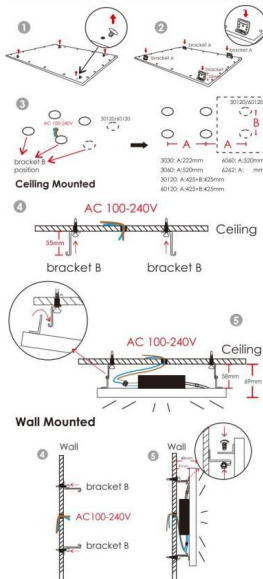

► RECESSED IN A CUT-OUT HOLE

Accessories	3030	3060	6060	6262	30120	60120
	X 4				X 6	

► RECESSED IN FALSE-CEILING FRAME

► SUSPENSION

Accessories	3030	3060	6060	6262	30120	60120
	X 2				X 3	
	X 2				X 3	
	X 4				X 6	
	X 2				X 3	
	X 2				X 3	

► CEILING & WALL MOUNTED

Accessories	3030	3060	6060	6262	30120	60120
	X 4				X 6	
	X 4				X 6	
	X 4				X 6	
	X 4				X 6	
	X 4				X 6	

► FRAME MOUNTED

Accessories	3030	3060	6060	6262	30120	60120
Frame A						
		X 2			X 2	
Frame B						
		X 2			X 2	
		X 8			X 8	
		X 4			X 6	