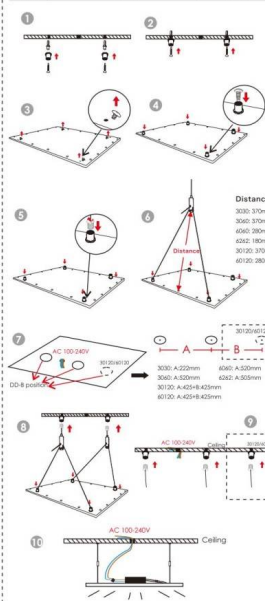

► RECESSED IN A CUT-OUT HOLE

Accessories	3030	3060	6060	6262	30120	60120
	X 4				X 6	

► RECESSED IN FALSE-CEILING FRAME

► SUSPENSION

Accessories	3030	3060	6060	6262	30120	60120
	X 2				X 3	
	X 2				X 3	
	X 4				X 6	
	X 2				X 3	
	X 2				X 3	

► CEILING & WALL MOUNTED

Accessories	3030	3060	6060	6262	30120	60120
	X 4				X 6	
	X 4				X 6	
	X 4				X 6	
	X 4				X 6	
	X 4				X 6	

► FRAME MOUNTED

Accessories	3030	3060	6060	6262	30120	60120
Frame A						
		X 2			X 2	
Frame B						
		X 2			X 2	
		X 8			X 8	
		X 4			X 6	