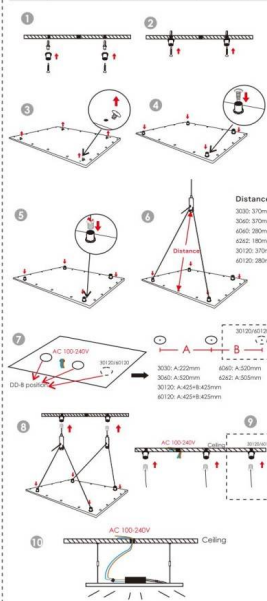

► RECESSED IN A CUT-OUT HOLE

Accessories	3030	3060	6060	6262	30120	60120
		X 4			X 6	

► RECESSED IN FALSE-CEILING FRAME

► SUSPENSION

Accessories	3030	3060	6060	6262	30120	60120
		X 2			X 3	
		X 2			X 3	
		X 4			X 6	
		X 2			X 3	
		X 2			X 3	

► CEILING & WALL MOUNTED

Accessories	3030	3060	6060	6262	30120	60120
		X 4			X 6	
		X 4			X 6	
		X 4			X 6	
		X 4			X 6	
		X 4			X 6	

► FRAME MOUNTED

Accessories	3030	3060	6060	6262	30120	60120
Frame A			X 2			X 2
Frame B			X 2			X 2
			X 8			X 8
			X 4			X 6