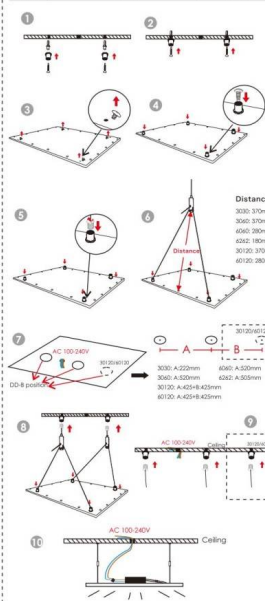

► RECESSED IN A CUT-OUT HOLE

Accessories	3030	3060	6060	6262	30120	60120
		X 4			X 6	

► RECESSED IN FALSE-CEILING FRAME

► SUSPENSION

Accessories	3030	3060	6060	6262	30120	60120
		X 2			X 3	
		X 2			X 3	
		X 4			X 6	
		X 2			X 3	
		X 2			X 3	

► CEILING & WALL MOUNTED

Accessories	3030	3060	6060	6262	30120	60120
		X 4			X 6	
		X 4			X 6	
		X 4			X 6	
		X 4			X 6	
		X 4			X 6	

► FRAME MOUNTED

Accessories	3030	3060	6060	6262	30120	60120
Frame A					X 4	X 6
Frame B		X 2			X 2	
		X 2			X 2	
		X 8			X 8	
		X 4			X 6	