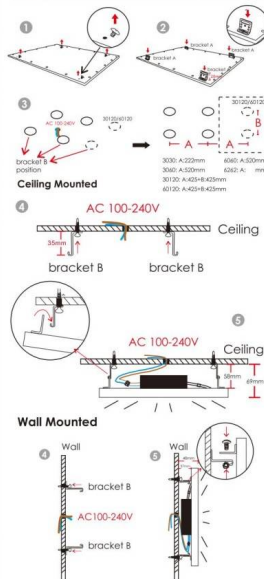

► RECESSED IN A CUT-OUT HOLE

Accessories	3030	3060	6060	6262	30120	60120
		X 4			X 6	

► RECESSED IN FALSE-CEILING FRAME

► SUSPENSION

Accessories	3030	3060	6060	6262	30120	60120
		X 2			X 3	
		X 2			X 3	
		X 4			X 6	
		X 2			X 3	
		X 2			X 3	

► CEILING & WALL MOUNTED

Accessories	3030	3060	6060	6262	30120	60120
		X 4			X 6	
		X 4			X 6	
		X 4			X 6	
		X 4			X 6	
		X 4			X 6	

► FRAME MOUNTED

Accessories	3030	3060	6060	6262	30120	60120
Frame A					X 4	X 6
Frame B		X 2			X 2	
		X 2			X 2	
		X 8			X 8	
		X 4			X 6	