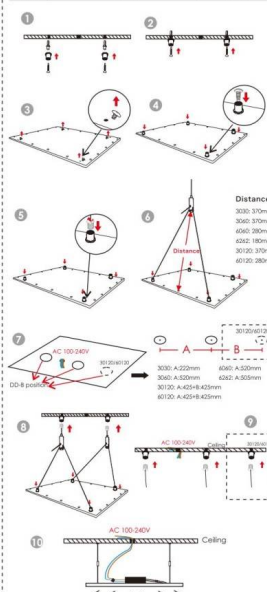

► RECESSED IN A CUT-OUT HOLE

Accessories	3030	3060	6060	6262	30120	60120
		X 4			X 6	

► RECESSED IN FALSE-CEILING FRAME

► SUSPENSION

Accessories	3030	3060	6060	6262	30120	60120
		X 2			X 3	
		X 2			X 3	
		X 4			X 6	
		X 2			X 3	
		X 2			X 3	

► CEILING & WALL MOUNTED

Accessories	3030	3060	6060	6262	30120	60120
		X 4			X 6	
		X 4			X 6	
		X 4			X 6	
		X 4			X 6	
		X 4			X 6	

► FRAME MOUNTED

Accessories	3030	3060	6060	6262	30120	60120
Frame A			X 2			X 2
Frame B			X 2			X 2
			X 8			X 8
			X 4			X 6