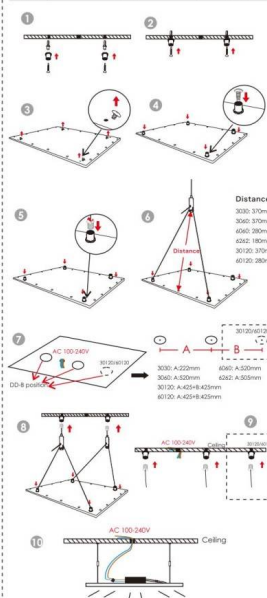

► RECESSED IN A CUT-OUT HOLE

Accessories	3030	3060	6060	6262	30120	60120
		X 4			X 6	

► RECESSED IN FALSE-CEILING FRAME

► SUSPENSION

Accessories	3030	3060	6060	6262	30120	60120
		X 2			X 3	
		X 2			X 3	
		X 4			X 6	
		X 2			X 3	
		X 2			X 3	

► CEILING & WALL MOUNTED

Accessories	3030	3060	6060	6262	30120	60120
		X 4			X 6	
		X 4			X 6	
		X 4			X 6	
		X 4			X 6	
		X 4			X 6	

► FRAME MOUNTED

Accessories	3030	3060	6060	6262	30120	60120
Frame A					X 2	X 2
Frame B					X 2	X 2
					X 8	X 8
					X 4	X 6