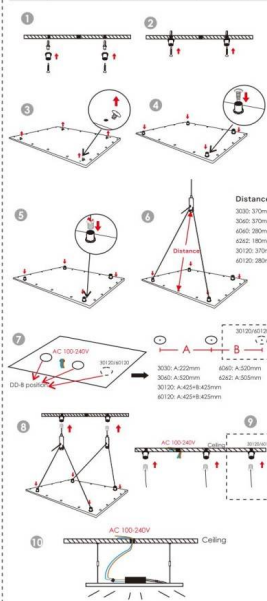

► RECESSED IN A CUT-OUT HOLE

Accessories	3030	3060	6060	6262	30120	60120
					X 4	X 6

► RECESSED IN FALSE-CEILING FRAME

► SUSPENSION

Accessories	3030	3060	6060	6262	30120	60120
		X 2			X 3	
		X 2			X 3	
		X 4			X 6	
		X 2			X 3	
		X 2			X 3	

► CEILING & WALL MOUNTED

Accessories	3030	3060	6060	6262	30120	60120
		X 4			X 6	
		X 4			X 6	
		X 4			X 6	
		X 4			X 6	
		X 4			X 6	

► FRAME MOUNTED

Accessories	3030	3060	6060	6262	30120	60120
Frame A					X 2	X 2
Frame B					X 2	X 2
					X 8	X 8
					X 4	X 6