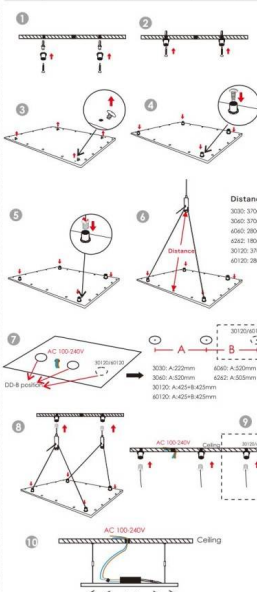

► RECESSED IN A CUT-OUT HOLE

Accessories	3030	3060	6060	6262	30120	60120
			X 4		X 6	

► RECESSED IN FALSE-CEILING FRAME

► SUSPENSION

Accessories	3030	3060	6060	6262	30120	60120
		X 2			X 3	
		X 2			X 3	
		X 4			X 6	
		X 2			X 3	
		X 2			X 3	

► CEILING & WALL MOUNTED

Accessories	3030	3060	6060	6262	30120	60120
		X 4			X 6	
		X 4			X 6	
		X 4			X 6	
		X 4			X 6	
		X 4			X 6	

► FRAME MOUNTED

Accessories	3030	3060	6060	6262	30120	60120
Frame A			X 2		X 2	
Frame B			X 2		X 2	
			X 8		X 8	
			X 4		X 6	