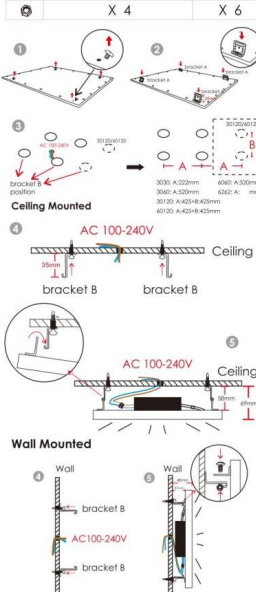

► RECESSED IN A CUT-OUT HOLE

Accessories	3030	3060	6060	6262	30120	60120
			X 4		X 6	

► RECESSED IN FALSE-CEILING FRAME

► SUSPENSION

Accessories	3030	3060	6060	6262	30120	60120
		X 2			X 3	
		X 2			X 3	
		X 4			X 6	
		X 2			X 3	
		X 2			X 3	

► CEILING & WALL MOUNTED

Accessories	3030	3060	6060	6262	30120	60120
		X 4			X 6	
		X 4			X 6	
		X 4			X 6	
		X 4			X 6	
		X 4			X 6	

► FRAME MOUNTED

Accessories	3030	3060	6060	6262	30120	60120
Frame A			X 2		X 2	
Frame B			X 2		X 2	
			X 8		X 8	
			X 4		X 6	