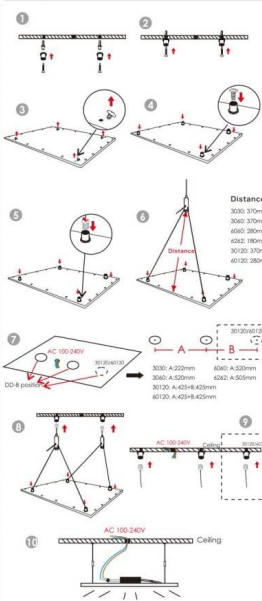

► RECESSED IN A CUT-OUT HOLE

Accessories	3030	3060	6060	6262	30120	60120
		X 4			X 6	

► RECESSED IN FALSE-CEILING FRAME

► SUSPENSION

Accessories	3030	3060	6060	6262	30120	60120
		X 2			X 3	
		X 2			X 3	
		X 4			X 6	
		X 2			X 3	
		X 2			X 3	

► CEILING & WALL MOUNTED

Accessories	3030	3060	6060	6262	30120	60120
		X 4			X 6	
		X 4			X 6	
		X 4			X 6	
		X 4			X 6	
		X 4			X 6	
		X 4			X 6	

► FRAME MOUNTED

Accessories	3030	3060	6060	6262	30120	60120
Frame A					X 2	X 2
Frame B		X 2			X 2	
		X 8			X 8	
		X 4			X 6	