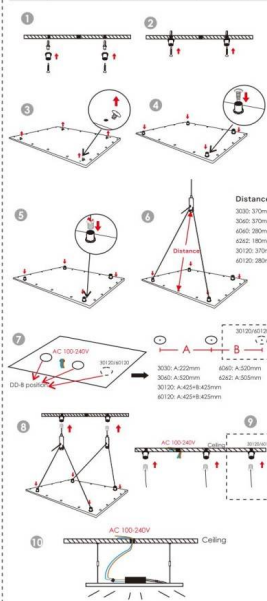

► RECESSED IN A CUT-OUT HOLE

Accessories	3030	3060	6060	6262	30120	60120
	X 4				X 6	

► RECESSED IN FALSE-CEILING FRAME

► SUSPENSION

Accessories	3030	3060	6060	6262	30120	60120
	X 2				X 3	
	X 2				X 3	
	X 4				X 6	
	X 2				X 3	
	X 2				X 3	

► CEILING & WALL MOUNTED

Accessories	3030	3060	6060	6262	30120	60120
	X 4				X 6	
	X 4				X 6	
	X 4				X 6	
	X 4				X 6	
	X 4				X 6	

► FRAME MOUNTED

Accessories	3030	3060	6060	6262	30120	60120
Frame A		X 2			X 2	
Frame B		X 2			X 2	
		X 8			X 8	
		X 4			X 6	