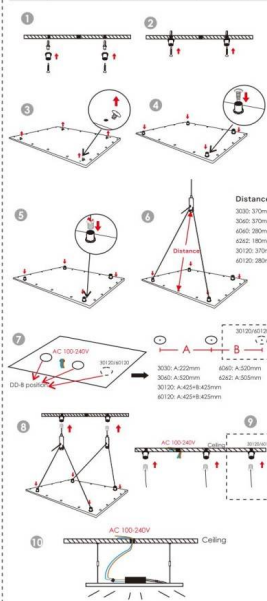

► RECESSED IN A CUT-OUT HOLE

Accessories	3030	3060	6060	6262	30120	60120
	X 4				X 6	

► RECESSED IN FALSE-CEILING FRAME

► SUSPENSION

Accessories	3030	3060	6060	6262	30120	60120
	X 2				X 3	
	X 2				X 3	
	X 4				X 6	
	X 2				X 3	
	X 2				X 3	

► CEILING & WALL MOUNTED

Accessories	3030	3060	6060	6262	30120	60120
	X 4				X 6	
	X 4				X 6	
	X 4				X 6	
	X 4				X 6	
	X 4				X 6	
	X 4				X 6	

► FRAME MOUNTED

Accessories	3030	3060	6060	6262	30120	60120
Frame A		X 2			X 2	
Frame B		X 2			X 2	
		X 8			X 8	
		X 4			X 6	