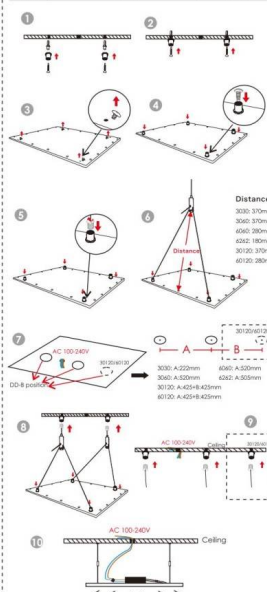

► RECESSED IN A CUT-OUT HOLE

Accessories	3030	3060	6060	6262	30120	60120
	X 4				X 6	

► RECESSED IN FALSE-CEILING FRAME

► SUSPENSION

Accessories	3030	3060	6060	6262	30120	60120
	X 2				X 3	
	X 2				X 3	
	X 4				X 6	
	X 2				X 3	
	X 2				X 3	

► CEILING & WALL MOUNTED

Accessories	3030	3060	6060	6262	30120	60120
	X 4				X 6	
	X 4				X 6	
	X 4				X 6	
	X 4				X 6	
	X 4				X 6	
	X 4				X 6	

► FRAME MOUNTED

Accessories	3030	3060	6060	6262	30120	60120
Frame A		X 2			X 2	
Frame B		X 2			X 2	
		X 8			X 8	
		X 4			X 6	