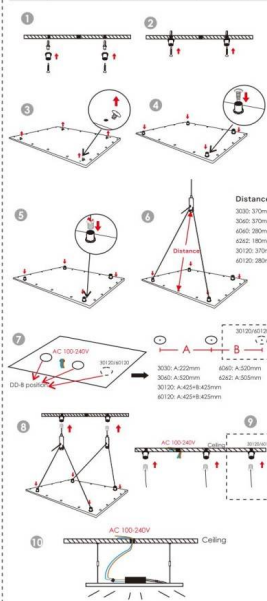

► RECESSED IN A CUT-OUT HOLE

Accessories	3030	3060	6060	6262	30120	60120
		X 4			X 6	

► RECESSED IN FALSE-CEILING FRAME

► SUSPENSION

Accessories	3030	3060	6060	6262	30120	60120
		X 2			X 3	
		X 2			X 3	
		X 4			X 6	
		X 2			X 3	
		X 2			X 3	

► CEILING & WALL MOUNTED

Accessories	3030	3060	6060	6262	30120	60120
		X 4			X 6	
		X 4			X 6	
		X 4			X 6	
		X 4			X 6	
		X 4			X 6	

► FRAME MOUNTED

Accessories	3030	3060	6060	6262	30120	60120
Frame A					X 2	X 2
Frame B		X 2			X 2	
		X 8			X 8	
		X 4			X 6	