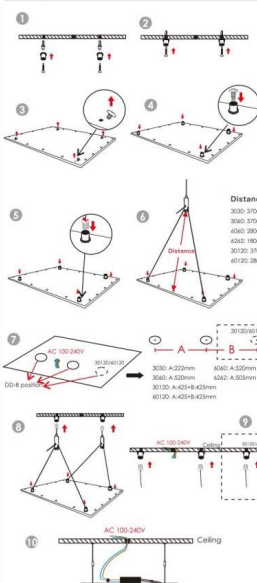

► RECESSED IN A CUT-OUT HOLE

Accessories	3030	3060	6060	6262	30120	60120
		X 4			X 6	

► RECESSED IN FALSE-CEILING FRAME

► SUSPENSION

Accessories	3030	3060	6060	6262	30120	60120
		X 2			X 3	
		X 2			X 3	
		X 4			X 6	
		X 2			X 3	
		X 2			X 3	

► CEILING & WALL MOUNTED

Accessories	3030	3060	6060	6262	30120	60120
		X 4			X 6	
		X 4			X 6	
		X 4			X 6	
		X 4			X 6	
		X 4			X 6	

► FRAME MOUNTED

Accessories	3030	3060	6060	6262	30120	60120
Frame A					X 2	X 2
Frame B					X 2	X 2
					X 8	X 8
					X 4	X 6