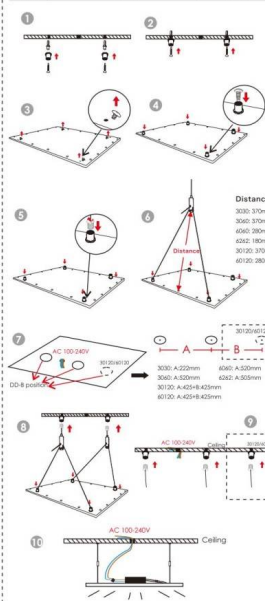

► RECESSED IN A CUT-OUT HOLE

Accessories	3030	3060	6060	6262	30120	60120
		X 4			X 6	

► RECESSED IN FALSE-CEILING FRAME

► SUSPENSION

Accessories	3030	3060	6060	6262	30120	60120
		X 2			X 3	
		X 2			X 3	
		X 4			X 6	
		X 2			X 3	
		X 2			X 3	

► CEILING & WALL MOUNTED

Accessories	3030	3060	6060	6262	30120	60120
		X 4			X 6	
		X 4			X 6	
		X 4			X 6	
		X 4			X 6	
		X 4			X 6	

► FRAME MOUNTED

Accessories	3030	3060	6060	6262	30120	60120
Frame A			X 2		X 2	
Frame B			X 2		X 2	
			X 8		X 8	
			X 4		X 6	