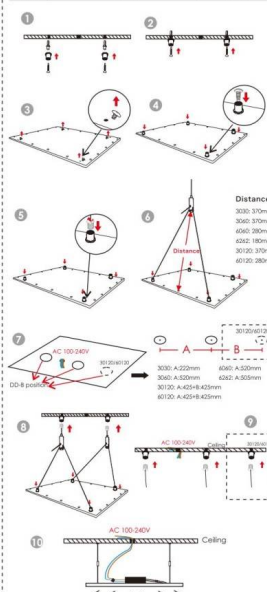

► RECESSED IN A CUT-OUT HOLE

Accessories	3030	3060	6060	6262	30120	60120
	X 4				X 6	

► RECESSED IN FALSE-CEILING FRAME

► SUSPENSION

Accessories	3030	3060	6060	6262	30120	60120
	X 2				X 3	
	X 2				X 3	
	X 4				X 6	
	X 2				X 3	
	X 2				X 3	

► CEILING & WALL MOUNTED

Accessories	3030	3060	6060	6262	30120	60120
	X 4				X 6	
	X 4				X 6	
	X 4				X 6	
	X 4				X 6	
	X 4				X 6	

► FRAME MOUNTED

Accessories	3030	3060	6060	6262	30120	60120
Frame A		X 2			X 2	
Frame B		X 2			X 2	
		X 8			X 8	
		X 4			X 6	