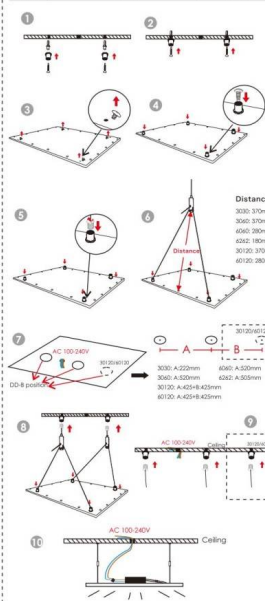

► RECESSED IN A CUT-OUT HOLE

Accessories	3030	3060	6060	6262	30120	60120
	X 4				X 6	

► RECESSED IN FALSE-CEILING FRAME

► SUSPENSION

Accessories	3030	3060	6060	6262	30120	60120
	X 2				X 3	
	X 2				X 3	
	X 4				X 6	
	X 2				X 3	
	X 2				X 3	

► CEILING & WALL MOUNTED

Accessories	3030	3060	6060	6262	30120	60120
	X 4				X 6	
	X 4				X 6	
	X 4				X 6	
	X 4				X 6	
	X 4				X 6	
	X 4				X 6	

► FRAME MOUNTED

Accessories	3030	3060	6060	6262	30120	60120
Frame A		X 2			X 2	
Frame B		X 2			X 2	
		X 8			X 8	
		X 4			X 6	