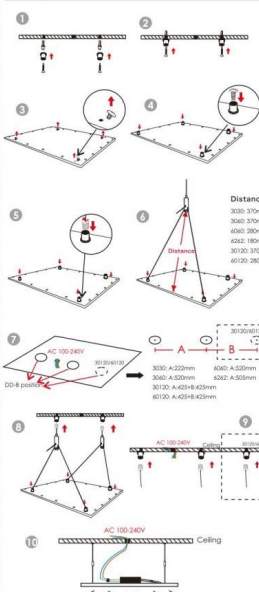

► RECESSED IN A CUT-OUT HOLE

Accessories	3030	3060	6060	6262	30120	60120
	X 4				X 6	

► RECESSED IN FALSE-CEILING FRAME

► SUSPENSION

Accessories	3030	3060	6060	6262	30120	60120
	X 2				X 3	
	X 2				X 3	
	X 4				X 6	
	X 2				X 3	
	X 2				X 3	

► CEILING & WALL MOUNTED

Accessories	3030	3060	6060	6262	30120	60120
	X 4				X 6	
	X 4				X 6	
	X 4				X 6	
	X 4				X 6	
	X 4				X 6	

► FRAME MOUNTED

Accessories	3030	3060	6060	6262	30120	60120
Frame A		X 2			X 2	
Frame B		X 2			X 2	
		X 8			X 8	
		X 4			X 6	