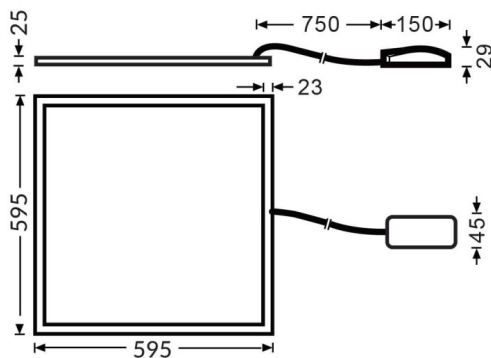

MICROLOUVER

Luminaire encastré Lavov de la gamme MICROLOUVER, d'une puissance de 36 W et doté d'une optique à 90°. UGR 17.

Dimensions : 595 × 595 × 27 mm. Flux lumineux réel de 4 320 lm/W et efficacité lumineuse de 120 lm/W. Driver marche/arrêt et température de couleur de 3 000 K.

Dimensions

Product dimensions (mm) 595x595x27

Dessin technique

Code article	86.R006.2371.01
Type de produit	Intérieurs
Catégorie	Luminaires encastrés
Famille	MICROLOUVER
Pictograms	

Produit	
Puissance système (W)	36
Flux lumineux utile (lm)	4320
Efficacité lumineuse (lm/W)	120
Angle de faisceau	90
Durée de vie	50000h L80B10
IP	20
Finition	Blanc
U. G. R	17
Marque de la LED	Sanan
Driver intégré	oui
Équipement	On-Off
Source lumineuse	LED
Type de LED	SMD
Température de couleur (K)	3000
Uniformité chromatique (SDCM)	SDCM3
CRI	80