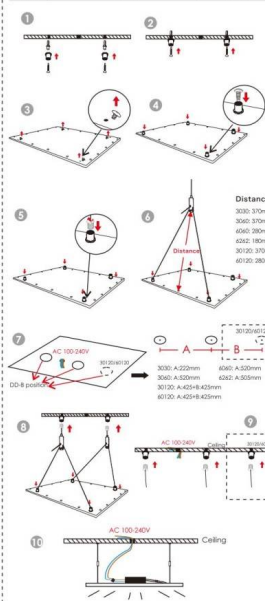

► RECESSED IN A CUT-OUT HOLE

Accessories	3030	3060	6060	6262	30120	60120
		X 4			X 6	

► RECESSED IN FALSE-CEILING FRAME

► SUSPENSION

Accessories	3030	3060	6060	6262	30120	60120
		X 2			X 3	
		X 2			X 3	
		X 4			X 6	
		X 2			X 3	
		X 2			X 3	

► CEILING & WALL MOUNTED

Accessories	3030	3060	6060	6262	30120	60120
		X 4			X 6	
		X 4			X 6	
		X 4			X 6	
		X 4			X 6	
		X 4			X 6	

► FRAME MOUNTED

Accessories	3030	3060	6060	6262	30120	60120
Frame A					X 2	X 2
Frame B		X 2			X 2	
		X 8			X 8	
		X 4			X 6	