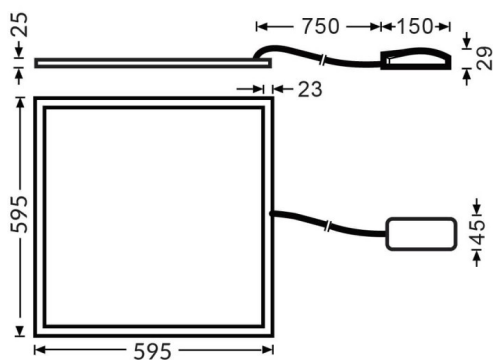

MICROLOUVER

Luminaire encastré Lavov de la gamme MICROLOUVER, d'une puissance de 36 W et doté d'une optique à 90°. UGR 17. Dimensions : 595 × 595 × 27 mm. Flux lumineux réel de 4 320 lm/W et efficacité lumineuse de 120 lm/W. Driver marche/arrêt et température de couleur de 4 000 K.

Dimensions	
Product dimensions (mm)	595x595x27

Code article	86.R006.2471.01
Type de produit	Intérieurs
Catégorie	Luminaires encastrés
Famille	MICROLOUVER
Pictograms	

Dessin technique

Produit	
Puissance système (W)	36
Flux lumineux utile (lm)	4320
Efficacité lumineuse (lm/W)	120
Angle de faisceau	90
Durée de vie	50000h L80B10
IP	20
Finition	Blanc
U. G. R	17
Marque de la LED	Sanan
Driver intégré	oui
Équipement	On-Off
Source lumineuse	LED
Type de LED	SMD
Température de couleur (K)	4000
Uniformité chromatique (SDCM)	SDCM3
CRI	80