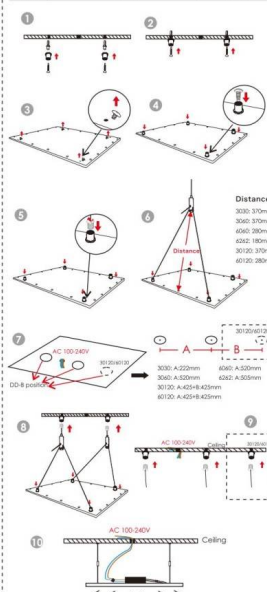

► RECESSED IN A CUT-OUT HOLE

Accessories	3030	3060	6060	6262	30120	60120
		X 4			X 6	

► RECESSED IN FALSE-CEILING FRAME

► SUSPENSION

Accessories	3030	3060	6060	6262	30120	60120
		X 2			X 3	
		X 2			X 3	
		X 4			X 6	
		X 2			X 3	
		X 2			X 3	

► CEILING & WALL MOUNTED

Accessories	3030	3060	6060	6262	30120	60120
		X 4			X 6	
		X 4			X 6	
		X 4			X 6	
		X 4			X 6	
		X 4			X 6	

► FRAME MOUNTED

Accessories	3030	3060	6060	6262	30120	60120
Frame A					X 2	X 2
Frame B		X 2			X 2	
		X 8			X 8	
		X 4			X 6	