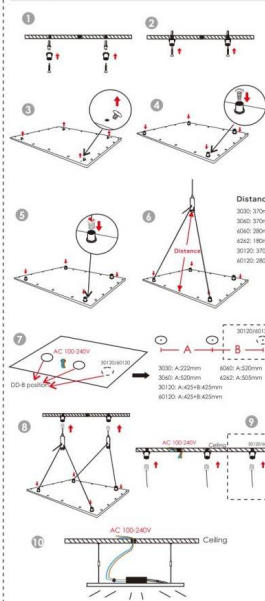

► RECESSED IN A CUT-OUT HOLE

Accessories	3030	3060	6060	6262	30120	60120
		X 4			X 6	

► RECESSED IN FALSE-CEILING FRAME

► SUSPENSION

Accessories	3030	3060	6060	6262	30120	60120
		X 2			X 3	
		X 2			X 3	
		X 4			X 6	
		X 2			X 3	
		X 2			X 3	

► CEILING & WALL MOUNTED

Accessories	3030	3060	6060	6262	30120	60120
		X 4			X 6	
		X 4			X 6	
		X 4			X 6	
		X 4			X 6	
		X 4			X 6	

► FRAME MOUNTED

Accessories	3030	3060	6060	6262	30120	60120
Frame A					X 2	X 2
Frame B		X 2			X 2	
		X 2			X 8	X 8
		X 4			X 4	X 6