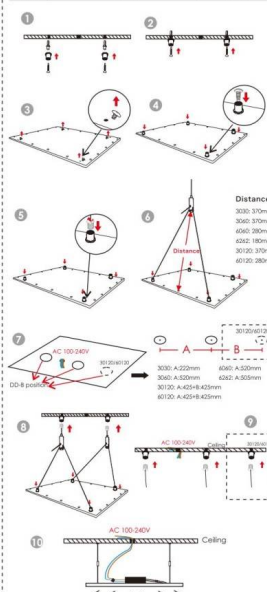

► RECESSED IN A CUT-OUT HOLE

Accessories	3030	3060	6060	6262	30120	60120
	X 4				X 6	

► RECESSED IN FALSE-CEILING FRAME

► SUSPENSION

Accessories	3030	3060	6060	6262	30120	60120
	X 2				X 3	
	X 2				X 3	
	X 4				X 6	
	X 2				X 3	
	X 2				X 3	

► CEILING & WALL MOUNTED

Accessories	3030	3060	6060	6262	30120	60120
	X 4				X 6	
	X 4				X 6	
	X 4				X 6	
	X 4				X 6	
	X 4				X 6	

► FRAME MOUNTED

Accessories	3030	3060	6060	6262	30120	60120
Frame A					X 2	X 2
Frame B		X 2			X 2	
		X 8			X 8	
		X 4			X 6	