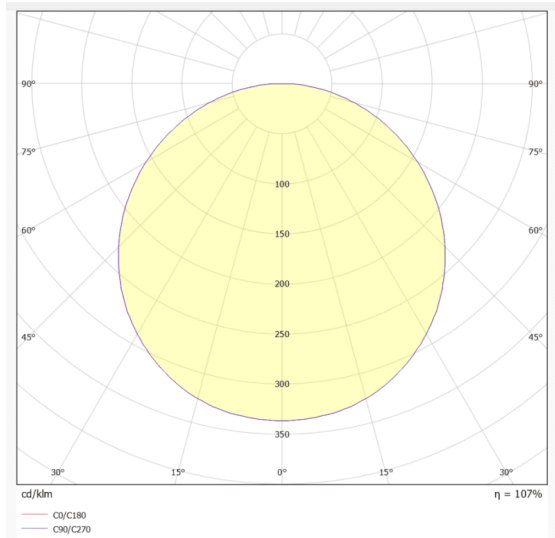

### FRAMLESS PANEL

Luminaire encastré Lavov de la gamme FRAMLESS PANEL, d'une puissance de 40 W et d'un angle de faisceau de 110°. UGR 13. Finition blanche. Flux lumineux total de 4 400 lm et efficacité lumineuse de 110 lm/W. Structure en aluminium et corps en acier. Driver marche/arrêt. Température de couleur : 3 000 K. Dimensions : 595 × 595 × 46 mm.

#### Dimensions

Product dimensions (mm) 595x595x46

#### Distribution photométrique

Code article	86.R010.1301.01
Type de produit	Intérieurs
Catégorie	Luminaires encastrés
Famille	FRAMLESS PANEL
Pictograms	

Produit	
Puissance système (W)	40
Flux lumineux utile (lm)	4400
Efficacité lumineuse (lm/W)	110
Angle de faisceau	110
Durée de vie	50000h L80B10
IP	20
Finition	Blanc
U. G. R	13
Driver intégré	oui
Équipement	On-Off
Source lumineuse	LED
Type de LED	SMD
Température de couleur (K)	3000
Uniformité chromatique (SDCM)	SDCM6
CRI	80