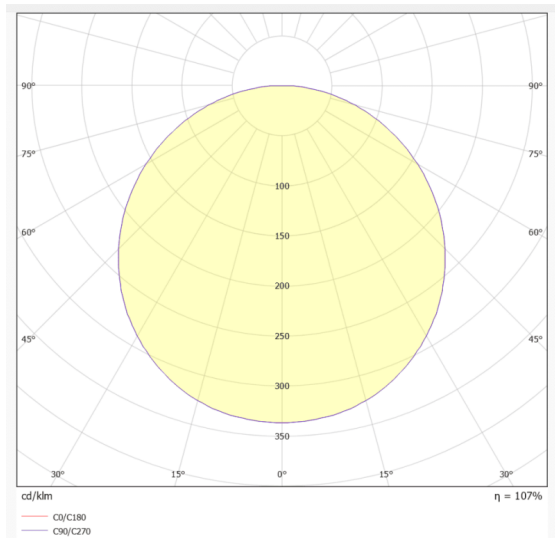

FRAMLESS PANEL

Luminaire encastré Lavov de la gamme FRAMLESS PANEL, d'une puissance de 40 W et d'un angle de faisceau de 110°. UGR 13. Finition blanche. Flux lumineux total de 4 800 lm et efficacité lumineuse de 120 lm/W. Structure en aluminium et corps en acier. Driver marche/arrêt. Température de couleur : 4 000 K. Dimensions : 595 × 595 × 46 mm.

Dimensions

Product dimensions (mm) 595x595x46

Distribution photométrique

Code article	86.R010.1401.01
Type de produit	Intérieurs
Catégorie	Luminaires encastrés
Famille	FRAMLESS PANEL
Pictograms	

Produit	
Puissance système (W)	40
Flux lumineux utile (lm)	4800
Efficacité lumineuse (lm/W)	120
Angle de faisceau	110
Durée de vie	50000h L80B10
IP	20
Finition	Blanc
U. G. R	13
Driver intégré	oui
Équipement	On-Off
Source lumineuse	LED
Type de LED	SMD
Température de couleur (K)	4000
Uniformité chromatique (SDCM)	SDCM6
CRI	80