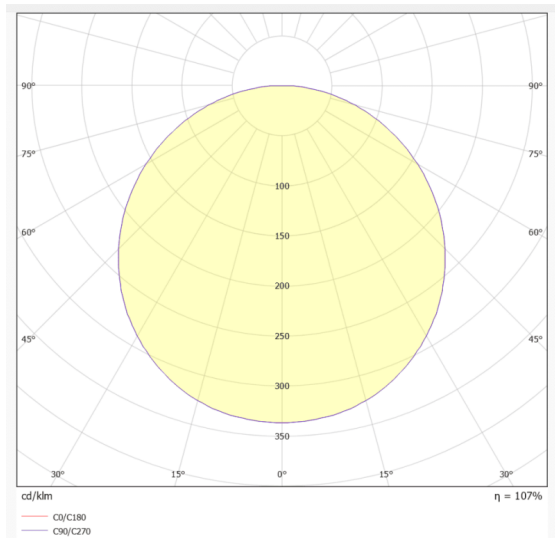

FRAMLESS PANEL

Luminaire encastré Lavov de la gamme FRAMLESS PANEL, d'une puissance de 40 W et d'un angle de faisceau de 110°. UGR 13. Finition blanche. Flux lumineux total de 4 800 lm et efficacité lumineuse de 120 lm/W. Structure en aluminium et corps en acier. Driver DALI. Température de couleur : 4 000 K. Dimensions : 595 × 595 × 46 mm.

Dimensions

Product dimensions (mm) 595x595x46

Distribution photométrique

Code article	86.R010.1403.01
Type de produit	Intérieurs
Catégorie	Luminaires encastrés
Famille	FRAMLESS PANEL
Pictograms	

Produit	
Puissance système (W)	40
Flux lumineux utile (lm)	4800
Efficacité lumineuse (lm/W)	120
Angle de faisceau	110
Durée de vie	50000h L80B10
IP	20
Finition	Blanc
U. G. R	13
Driver intégré	oui
Équipement	DALI
Source lumineuse	LED
Type de LED	SMD
Température de couleur (K)	4000
Uniformité chromatique (SDCM)	SDCM6
CRI	80