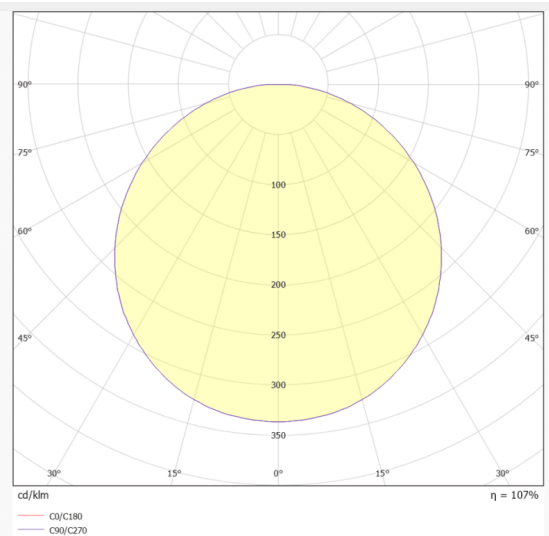

FRAMLESS PANEL

Luminaire encastré Lavov de la gamme FRAMLESS PANEL, d'une puissance de 40 W et d'un angle de faisceau de 110°. UGR 13. Finition blanche. Flux lumineux total de 4 400 lm et efficacité lumineuse de 110 lm/W. Structure en aluminium et corps en acier. Driver marche/arrêt. Température de couleur : 3 000 K. Dimensions : 296 × 1 196 × 46 mm.

Dimensions

Product dimensions (mm) **296x1196x46**

Distribution photométrique

Code article	86.R010.2301.01
Type de produit	Intérieurs
Catégorie	Luminaires encastrés
Famille	FRAMLESS PANEL
Pictograms	

Produit	
Puissance système (W)	40
Flux lumineux utile (lm)	4400
Efficacité lumineuse (lm/W)	110
Angle de faisceau	110
Durée de vie	50000h L80B10
IP	20
Finition	Blanc
U. G. R	13
Driver intégré	oui
Équipement	On-Off
Source lumineuse	LED
Type de LED	SMD
Température de couleur (K)	3000
Uniformité chromatique (SDCM)	SDCM6
CRI	80