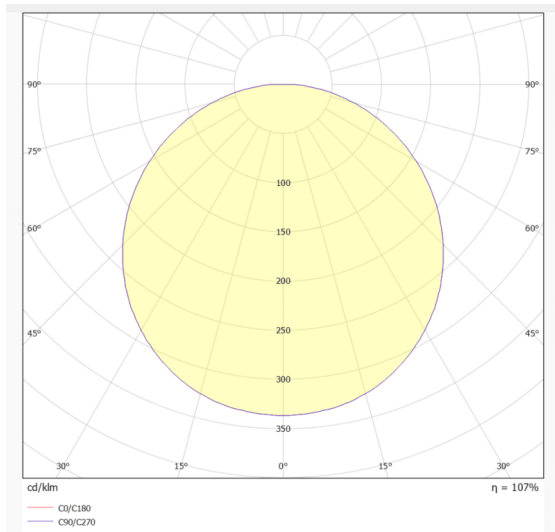

FRAMLESS PANEL

Luminaire encastré Lavov de la gamme FRAMLESS PANEL, d'une puissance de 40 W et d'un angle de faisceau de 110°. UGR 13. Finition blanche. Flux lumineux total de 4 800 lm et efficacité lumineuse de 120 lm/W. Structure en aluminium et corps en acier. Driver marche/arrêt. Température de couleur : 4 000 K. Dimensions : 296 × 1 196 × 46 mm.

Dimensions

Product dimensions (mm) **296x1196x46**

Distribution photométrique

Code article	86.R010.2401.01
Type de produit	Intérieurs
Catégorie	Luminaires encastrés
Famille	FRAMLESS PANEL
Pictograms	

Produit	
Puissance système (W)	40
Flux lumineux utile (lm)	4800
Efficacité lumineuse (lm/W)	120
Angle de faisceau	110
Durée de vie	50000h L80B10
IP	20
Finition	Blanc
U. G. R	13
Driver intégré	oui
Équipement	On-Off
Source lumineuse	LED
Type de LED	SMD
Température de couleur (K)	4000
Uniformité chromatique (SDCM)	SDCM6
CRI	80