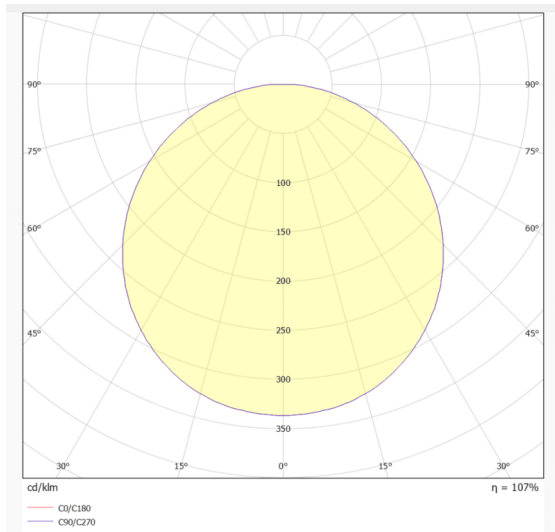

FRAMLESS PANEL

Luminaire encastré Lavov de la gamme FRAMLESS PANEL, d'une puissance de 40 W et d'un angle de faisceau de 110°. UGR 13. Finition blanche. Flux lumineux total de 4 800 lm et efficacité lumineuse de 120 lm/W. Structure en aluminium et corps en acier. Driver DALI. Température de couleur : 4 000 K. Dimensions : 296 × 1 196 × 46 mm.

Dimensions

Product dimensions (mm) **296x1196x46**

Distribution photométrique

Code article	86.R010.2403.01
Type de produit	Intérieurs
Catégorie	Luminaires encastrés
Famille	FRAMLESS PANEL
Pictograms	

Produit	
Puissance système (W)	40
Flux lumineux utile (lm)	4800
Efficacité lumineuse (lm/W)	120
Angle de faisceau	110
Durée de vie	50000h L80B10
IP	20
Finition	Blanc
U. G. R	13
Driver intégré	oui
Équipement	DALI
Source lumineuse	LED
Type de LED	SMD
Température de couleur (K)	4000
Uniformité chromatique (SDCM)	SDCM6
CRI	80