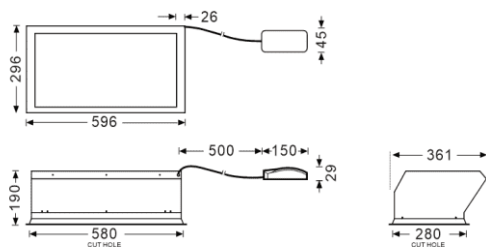

Sky panel simple color

Luminaire encastré Lavov de la gamme Sky, panneau monochrome, puissance 47 W, angle de faisceau de 30° à 38°. UGR 15. Finition blanche. Flux lumineux total de 2 350 lm, efficacité lumineuse de 50 lm/W. Structure en aluminium et corps en acier, lentille en PMMA. Driver marche/arrêt. Température de couleur : 6 500 K. IRC > 90. Dimensions : 296 × 595 × 190 mm.

Dimensions

Product dimensions (mm) **296*595*190mm**

Dessin technique

Distribution photométrique

Code article	86.R020.1561.01
Type de produit	Intérieurs
Catégorie	Luminaires encastrés
Famille	SKYPANEL
Sous-famille	Sky panel simple color
Pictograms	

Produit	
Puissance système (W)	47
Flux lumineux utile (lm)	2350
Efficacité lumineuse (lm/W)	50
Angle de faisceau	30° side 38°
Durée de vie	80000h L80B10
IP	20
Finition	Blanc
U. G. R	15
Driver intégré	oui
Équipement	On-Off
Source lumineuse	LED
Type de LED	SMD
Température de couleur (K)	6500
Uniformité chromatique (SDCM)	SDCM3
CRI	90
IK	04