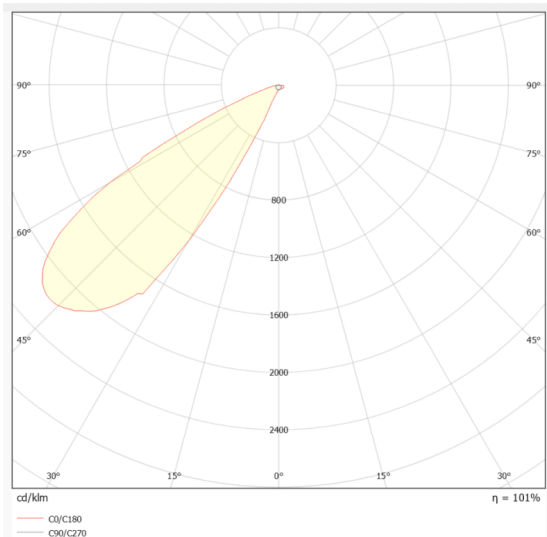

Sky panel simple color

Luminaire encastré Lavov de la gamme Sky, panneau monochrome, puissance 47 W, angle de faisceau de 30° à 38°. UGR 15. Finition blanche. Flux lumineux total de 2 350 lm, efficacité lumineuse de 50 lm/W. Structure en aluminium et corps en acier, lentille en PMMA. Driver marche/arrêt. Température de couleur : 6 500 K. IRC > 90. Dimensions : 296 × 595 × 190 mm.

Dimensions

Product dimensions (mm) **296*595*190mm**

Dessin technique

Distribution photométrique

Code article	86.R020.1561.01
Type de produit	Intérieurs
Catégorie	Luminaires encastrés
Famille	SKYPANEL
Sous-famille	Sky panel simple color
Pictograms	

Produit	
Puissance système (W)	47
Flux lumineux utile (lm)	2350
Efficacité lumineuse (lm/W)	50
Angle de faisceau	30° side 38°
Durée de vie	80000h L80B10
IP	20
Finition	Blanc
U. G. R	15
Driver intégré	oui
Équipement	On-Off
Source lumineuse	LED
Type de LED	SMD
Température de couleur (K)	6500
Uniformité chromatique (SDCM)	SDCM3
CRI	90
IK	04