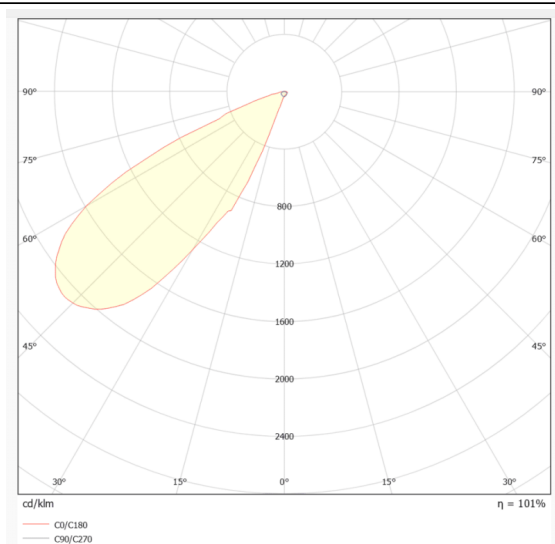

Sky panel simple color

Luminaire encastré Lavov de la gamme Sky, panneau monochrome, puissance 90 W, angle de faisceau de 30° à 38°. UGR 15. Finition blanche. Flux lumineux total de 4 500 lm, efficacité lumineuse de 50 lm/W. Structure en aluminium et corps en acier, lentille en PMMA. Driver marche/arrêt. Température de couleur : 6 500 K. IRC > 90. Dimensions : 596 × 596 × 280 mm.

Dimensions

Product dimensions (mm) **596*596*280mm**

Dessin technique

Distribution photométrique

Code article	86.R020.2561.01
Type de produit	Intérieurs
Catégorie	Luminaires encastrés
Famille	SKYPANEL
Sous-famille	Sky panel simple color
Pictograms	

Produit	
Puissance système (W)	90
Flux lumineux utile (lm)	4500
Efficacité lumineuse (lm/W)	50
Angle de faisceau	30° side 38°
Durée de vie	80000h L80B10
IP	20
Finition	Blanc
U. G. R	15
Driver intégré	oui
Équipement	On-Off
Source lumineuse	LED
Type de LED	SMD
Température de couleur (K)	6500
Uniformité chromatique (SDCM)	SDCM3
CRI	90
IK	04