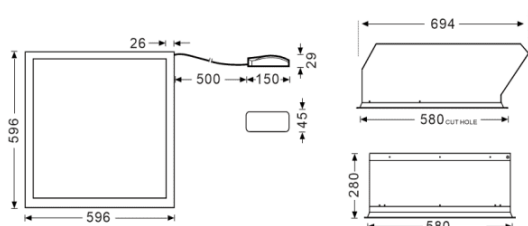

Sky panel simple color

Luminaire encastré Lavov de la gamme Sky, panneau monochrome, puissance 90 W, angle de faisceau de 30° à 38°. UGR 15. Finition blanche. Flux lumineux total de 4 500 lm, efficacité lumineuse de 50 lm/W. Structure en aluminium et corps en acier, lentille en PMMA. Driver marche/arrêt. Température de couleur : 6 500 K. IRC > 90. Dimensions : 596 × 596 × 280 mm.

Dimensions

Product dimensions (mm) **596*596*280mm**

Dessin technique

Distribution photométrique

Code article	86.R020.2561.01
Type de produit	Intérieurs
Catégorie	Luminaires encastrés
Famille	SKYPANEL
Sous-famille	Sky panel simple color
Pictograms	

Produit	
Puissance système (W)	90
Flux lumineux utile (lm)	4500
Efficacité lumineuse (lm/W)	50
Angle de faisceau	30° side 38°
Durée de vie	80000h L80B10
IP	20
Finition	Blanc
U. G. R	15
Driver intégré	oui
Équipement	On-Off
Source lumineuse	LED
Type de LED	SMD
Température de couleur (K)	6500
Uniformité chromatique (SDCM)	SDCM3
CRI	90
IK	04