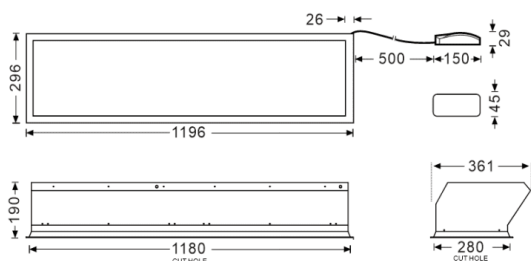

Sky panel simple color

Luminaire encastré Lavov de la gamme Sky, panneau monochrome, puissance 95 W, angle de faisceau de 30° (28° latéral). UGR 15. Finition blanche. Flux lumineux total de 4 750 lm, efficacité lumineuse de 50 lm/W. Structure en aluminium et corps en acier, lentille en PMMA. Driver marche/arrêt.

Température de couleur : 6 500 K. IRC > 90. Dimensions : 1 196 × 296 × 190 mm.

Dimensions

Product dimensions (mm) **1196*296*190mm**

Dessin technique

Distribution photométrique

Code article	86.R020.3561.01
Type de produit	Intérieurs
Catégorie	Luminaires encastrés
Famille	SKYPANEL
Sous-famille	Sky panel simple color
Pictograms	

Produit	
Puissance système (W)	95
Flux lumineux utile (lm)	4750
Efficacité lumineuse (lm/W)	50
Angle de faisceau	30° side 28°
Durée de vie	80000h L80B10
IP	20
Finition	Blanc
U. G. R	15
Driver intégré	oui
Équipement	On-Off
Source lumineuse	LED
Type de LED	SMD
Température de couleur (K)	6500
Uniformité chromatique (SDCM)	SDCM3
CRI	90
IK	04