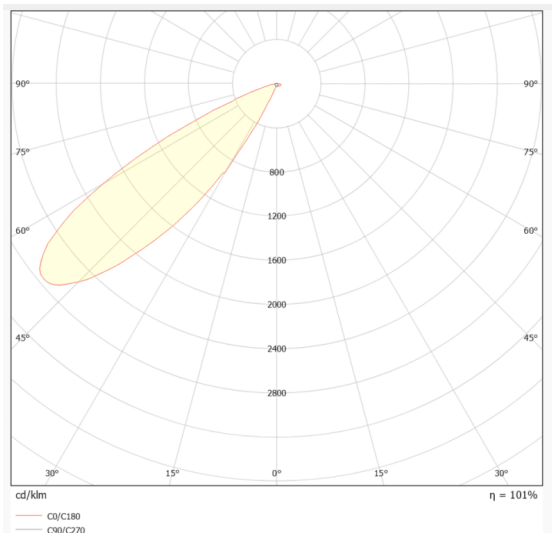

Sky panel simple color

Luminaire encastré Lavov de la gamme Sky, panneau monochrome, puissance 95 W, angle de faisceau de 30° (28° latéral). UGR 15. Finition blanche. Flux lumineux total de 4 750 lm, efficacité lumineuse de 50 lm/W. Structure en aluminium et corps en acier, lentille en PMMA. Driver marche/arrêt.

Température de couleur : 6 500 K. IRC > 90. Dimensions : 1 196 × 296 × 190 mm.

Dimensions

Product dimensions (mm) **1196*296*190mm**

Dessin technique

Distribution photométrique

Code article	86.R020.3561.01
Type de produit	Intérieurs
Catégorie	Luminaires encastrés
Famille	SKYPANEL
Sous-famille	Sky panel simple color
Pictograms	

Produit	
Puissance système (W)	95
Flux lumineux utile (lm)	4750
Efficacité lumineuse (lm/W)	50
Angle de faisceau	30° side 28°
Durée de vie	80000h L80B10
IP	20
Finition	Blanc
U. G. R	15
Driver intégré	oui
Équipement	On-Off
Source lumineuse	LED
Type de LED	SMD
Température de couleur (K)	6500
Uniformité chromatique (SDCM)	SDCM3
CRI	90
IK	04