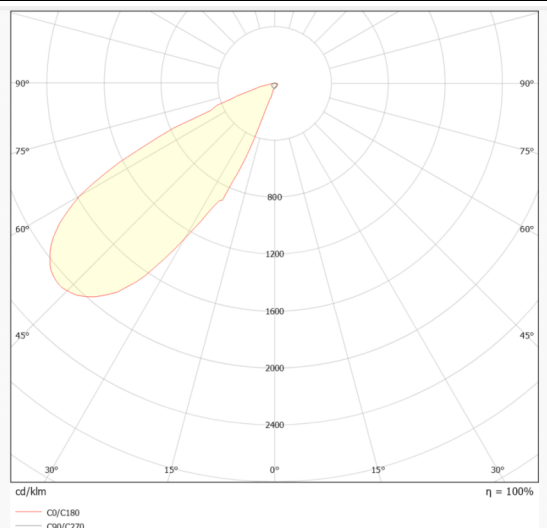

Sky panel simple color

Luminaire encastré Lavov Sky, panneau monochrome, 130 W, angle de faisceau de 30° à 28°. UGR 15. Finition blanche. Flux lumineux total de 6 500 lm et efficacité lumineuse de 50 lm/W. Structure en aluminium, corps en acier et lentille en PMMA. Driver marche/arrêt. Température de couleur : 6 500 K. IRC > 90. Dimensions : 1 196 × 596 × 280 mm.

Dimensions

Product dimensions (mm) **1196*596*280mm**

Dessin technique

Distribution photométrique

Code article	86.R020.4561.01
Type de produit	Intérieurs
Catégorie	Luminaires encastrés
Famille	SKYPANEL
Sous-famille	Sky panel simple color
Pictograms	

Produit	
Puissance système (W)	130
Flux lumineux utile (lm)	6500
Efficacité lumineuse (lm/W)	50
Angle de faisceau	30° side 28°
Durée de vie	80000h L80B10
IP	20
Finition	Blanc
U. G. R	15
Driver intégré	oui
Équipement	On-Off
Source lumineuse	LED
Type de LED	SMD
Température de couleur (K)	6500
Uniformité chromatique (SDCM)	SDCM3
CRI	90
IK	04