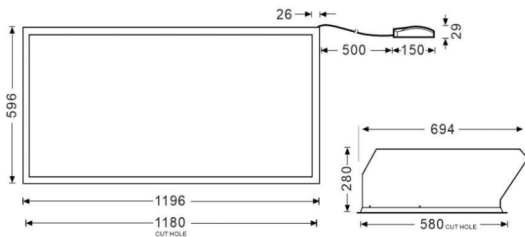

Sky panel simple color

Luminaire encastré Lavov Sky, panneau monochrome, 130 W, angle de faisceau de 30° à 28°. UGR 15. Finition blanche. Flux lumineux total de 6 500 lm et efficacité lumineuse de 50 lm/W. Structure en aluminium, corps en acier et lentille en PMMA. Driver marche/arrêt. Température de couleur : 6 500 K. IRC > 90. Dimensions : 1 196 × 596 × 280 mm.

Dimensions

Product dimensions (mm) **1196*596*280mm**

Dessin technique

Distribution photométrique

Code article	86.R020.4561.01
Type de produit	Intérieurs
Catégorie	Luminaires encastrés
Famille	SKYPANEL
Sous-famille	Sky panel simple color
Pictograms	

Produit	
Puissance système (W)	130
Flux lumineux utile (lm)	6500
Efficacité lumineuse (lm/W)	50
Angle de faisceau	30° side 28°
Durée de vie	80000h L80B10
IP	20
Finition	Blanc
U. G. R	15
Driver intégré	oui
Équipement	On-Off
Source lumineuse	LED
Type de LED	SMD
Température de couleur (K)	6500
Uniformité chromatique (SDCM)	SDCM3
CRI	90
IK	04