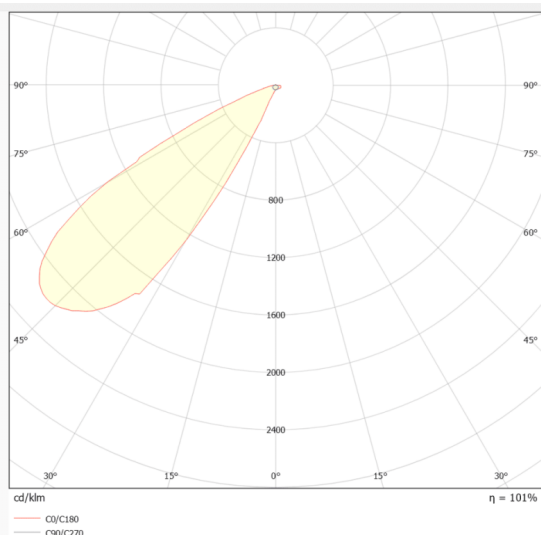

Distribution photométrique

Code article	86.R021.1561.01
Type de produit	Intérieurs
Catégorie	Luminaires encastrés
Famille	SKYPANEL
Sous-famille	Sky panel tuneable
Pictograms	

Produit	
Puissance système (W)	50
Flux lumineux utile (lm)	2500
Efficacité lumineuse (lm/W)	50
Angle de faisceau	30° side 38°
Durée de vie	80000h L80B10
IP	20
Finition	Blanc
U. G. R	15
Driver intégré	oui
Équipement	Tuya App dimable
Source lumineuse	LED
Type de LED	SMD
Température de couleur (K)	2700-6500
Uniformité chromatique (SDCM)	SDCM3
CRI	90
IK	04