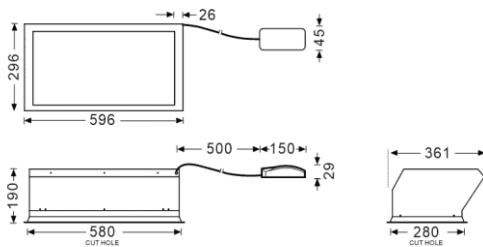

### Sky panel tuneable

Luminaire encastré Lavov de la gamme Sky, panneau orientable, puissance 50 W, angle de faisceau de 30° à 38°. UGR 15. Finition blanche. Flux lumineux total de 2 500 lm, efficacité lumineuse de 50 lm/W. Structure en aluminium, corps en acier et lentille en PMMA. Driver dimmable via l'application Tuya. Température de couleur : 2 700-6 500 K. IRC > 90. Dimensions : 296 × 595 × 190 mm.

### Dimensions

Product dimensions (mm) 296\*595\*190mm

### Dessin technique

|                               |                  |
|-------------------------------|------------------|
| Produit                       |                  |
| Puissance système (W)         | 50               |
| Flux lumineux utile (lm)      | 2500             |
| Efficacité lumineuse (lm/W)   | 50               |
| Angle de faisceau             | 30° side 38°     |
| Durée de vie                  | 80000h L80B10    |
| IP                            | 20               |
| Finition                      | Blanc            |
| U. G. R                       | 15               |
| Driver intégré                | oui              |
| Équipement                    | Tuya App dimable |
| Source lumineuse              | LED              |
| Type de LED                   | SMD              |
| Température de couleur (K)    | 2700-6500        |
| Uniformité chromatique (SDCM) | SDCM3            |
| CRI                           | 90               |
| IK                            | 04               |