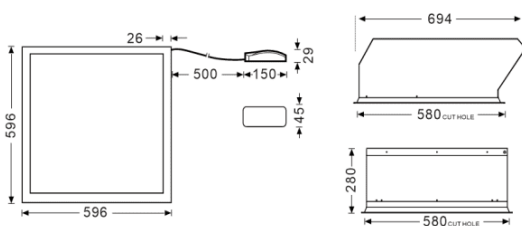

### Sky panel tuneable

Luminaire encastré Lavov de la gamme Sky, panneau orientable, puissance de 86 W, angle de faisceau de 30° à 38°. UGR 15. Finition blanche. Flux lumineux total de 3 440 lm, efficacité lumineuse de 40 lm/W. Structure en aluminium, corps en acier et lentille en PMMA. Driver dimmable via l'application Tuya. Température de couleur : 2 700-6 500 K. IRC > 86. Dimensions : 596 × 596 × 280 mm.

### Dimensions

Product dimensions (mm) 596\*596\*280mm

### Distribution photométrique

Code article	86.R021.2561.01
Type de produit	Intérieurs
Catégorie	Luminaires encastrés
Famille	SKYPANEL
Sous-famille	Sky panel tuneable
Pictograms	

Produit	
Puissance système (W)	86
Flux lumineux utile (lm)	3440
Efficacité lumineuse (lm/W)	40
Angle de faisceau	30° side 38°
Durée de vie	80000h L80B10
IP	20
Finition	Blanc
U. G. R	15
Driver intégré	oui
Équipement	Tuya App dimable
Source lumineuse	LED
Type de LED	SMD
Température de couleur (K)	2700-6500
Uniformité chromatique (SDCM)	SDCM3
CRI	86
IK	04