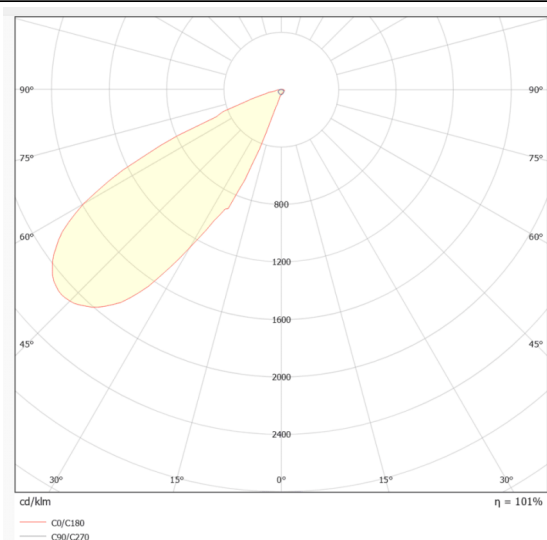

### Sky panel tuneable

Luminaire encastré Lavov de la gamme Sky, panneau orientable, puissance de 86 W, angle de faisceau de 30° à 38°. UGR 15. Finition blanche. Flux lumineux total de 3 440 lm, efficacité lumineuse de 40 lm/W. Structure en aluminium, corps en acier et lentille en PMMA. Driver dimmable via l'application Tuya. Température de couleur : 2 700-6 500 K. IRC > 86. Dimensions : 596 × 596 × 280 mm.

### Dimensions

Product dimensions (mm) 596\*596\*280mm

### Dessin technique

### Distribution photométrique

Code article	86.R021.2561.01
Type de produit	Intérieurs
Catégorie	Luminaires encastrés
Famille	SKYPANEL
Sous-famille	Sky panel tuneable
Pictograms	

Produit	
Puissance système (W)	86
Flux lumineux utile (lm)	3440
Efficacité lumineuse (lm/W)	40
Angle de faisceau	30° side 38°
Durée de vie	80000h L80B10
IP	20
Finition	Blanc
U. G. R	15
Driver intégré	oui
Équipement	Tuya App dimable
Source lumineuse	LED
Type de LED	SMD
Température de couleur (K)	2700-6500
Uniformité chromatique (SDCM)	SDCM3
CRI	86
IK	04