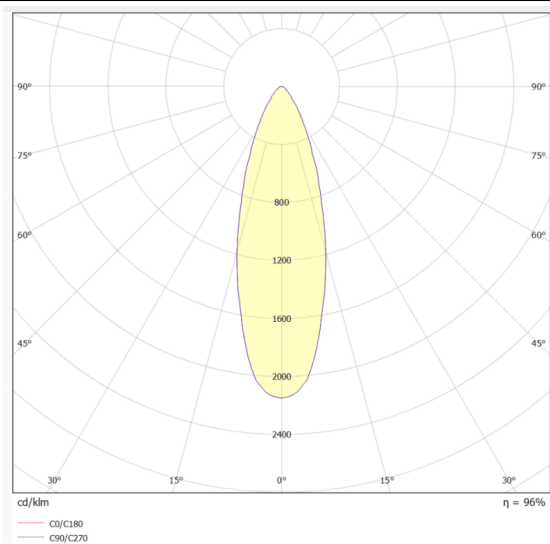

Sky downlight symmetric

Luminaire encastré Lavov de la gamme Sky, downlight symétrique de 32 W avec un angle de faisceau de 28°. UGR 15. Finition blanche. Flux lumineux total de 2 560 lm et efficacité lumineuse de 80 lm/W. Structure en aluminium et corps en acier, lentille en PMMA. Driver marche/arrêt. Température de couleur : 6 500 K. IRC > 90. Dimensions : 296 × 148 × 93 mm.

Dimensions

Product dimensions (mm) **296*148*93mm**

Dessin technique

Distribution photométrique

Code article	86.R022.1521.01
Type de produit	Intérieurs
Catégorie	Luminaires encastrés
Famille	SKYPANEL
Sous-famille	Sky downlight symmetric
Pictograms	

Produit	
Puissance système (W)	32
Flux lumineux utile (lm)	2560
Efficacité lumineuse (lm/W)	80
Angle de faisceau	28°
Durée de vie	80000h L80B10
IP	20
Finition	Blanc
U. G. R	15
Driver intégré	oui
Équipement	On-Off
Source lumineuse	LED
Type de LED	SMD
Température de couleur (K)	6500
Uniformité chromatique (SDCM)	SDCM3
CRI	90
IK	04