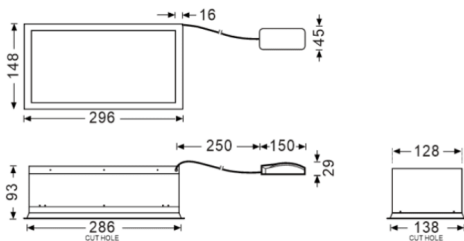

Sky downlight symmetric

Luminaire encastré Lavov de la gamme Sky, downlight symétrique de 32 W avec un angle de faisceau de 28°. UGR 15. Finition blanche. Flux lumineux total de 2 560 lm et efficacité lumineuse de 80 lm/W. Structure en aluminium et corps en acier, lentille en PMMA. Driver marche/arrêt. Température de couleur : 6 500 K. IRC > 90. Dimensions : 296 × 148 × 93 mm.

Dimensions

Product dimensions (mm) **296*148*93mm**

Dessin technique

Distribution photométrique

Code article	86.R022.1521.01
Type de produit	Intérieurs
Catégorie	Luminaires encastrés
Famille	SKYPANEL
Sous-famille	Sky downlight symmetric
Pictograms	

Produit	
Puissance système (W)	32
Flux lumineux utile (lm)	2560
Efficacité lumineuse (lm/W)	80
Angle de faisceau	28°
Durée de vie	80000h L80B10
IP	20
Finition	Blanc
U. G. R	15
Driver intégré	oui
Équipement	On-Off
Source lumineuse	LED
Type de LED	SMD
Température de couleur (K)	6500
Uniformité chromatique (SDCM)	SDCM3
CRI	90
IK	04