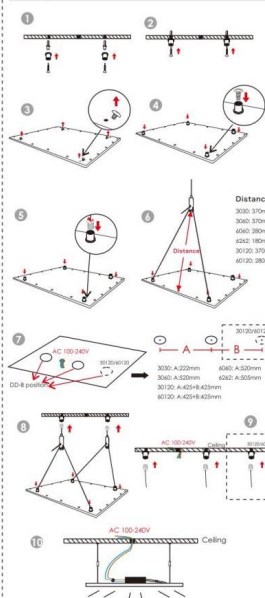

► RECESSED IN A CUT-OUT HOLE

Accessories	3030	3060	6060	6262	30120	60120
					X 4	X 6

► RECESSED IN FALSE-CEILING FRAME

► SUSPENSION

Accessories	3030	3060	6060	6262	30120	60120
		X 2			X 3	
		X 2			X 3	
		X 4			X 6	
		X 2			X 3	
		X 2			X 3	

► CEILING & WALL MOUNTED

Accessories	3030	3060	6060	6262	30120	60120
		X 4			X 6	
		X 4			X 6	
		X 4			X 6	
		X 4			X 6	
		X 4			X 6	
		X 4			X 6	

► FRAME MOUNTED

Accessories	3030	3060	6060	6262	30120	60120
Frame A					X 2	X 2
Frame B					X 2	X 2
					X 8	X 8
					X 4	X 6