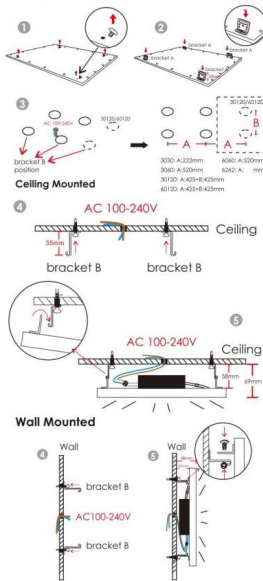

► RECESSED IN A CUT-OUT HOLE

Accessories	3030	3060	6060	6262	30120	60120
					X 4	X 6

► RECESSED IN FALSE-CEILING FRAME

► SUSPENSION

Accessories	3030	3060	6060	6262	30120	60120
		X 2			X 3	
		X 2			X 3	
		X 4			X 6	
		X 2			X 3	
		X 2			X 3	

► CEILING & WALL MOUNTED

Accessories	3030	3060	6060	6262	30120	60120
		X 4			X 6	
		X 4			X 6	
		X 4			X 6	
		X 4			X 6	
		X 4			X 6	
		X 4			X 6	

► FRAME MOUNTED

Accessories	3030	3060	6060	6262	30120	60120
Frame A					X 2	X 2
Frame B					X 2	X 2
					X 8	X 8
					X 4	X 6