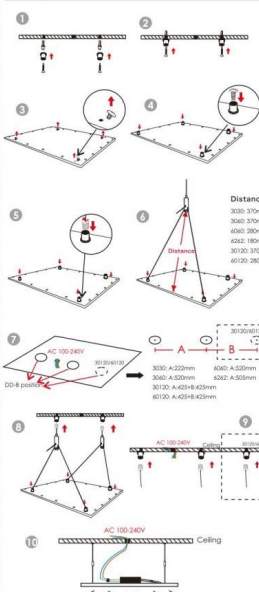

► RECESSED IN A CUT-OUT HOLE

Accessories	3030	3060	6060	6262	30120	60120
					X 4	X 6

► RECESSED IN FALSE-CEILING FRAME

► SUSPENSION

Accessories	3030	3060	6060	6262	30120	60120
		X 2			X 3	
		X 2			X 3	
		X 4			X 6	
		X 2			X 3	
		X 2			X 3	

► CEILING & WALL MOUNTED

Accessories	3030	3060	6060	6262	30120	60120
		X 4			X 6	
		X 4			X 6	
		X 4			X 6	
		X 4			X 6	
		X 4			X 6	

► FRAME MOUNTED

Accessories	3030	3060	6060	6262	30120	60120
Frame A					X 2	X 2
Frame B					X 2	X 2
					X 8	X 8
					X 4	X 6