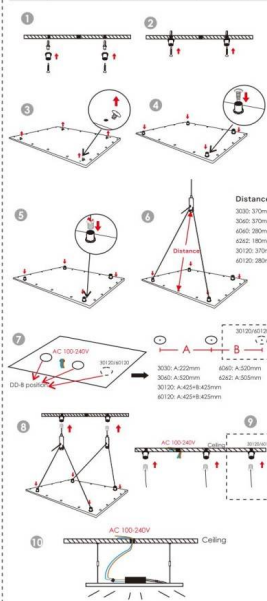

► RECESSED IN A CUT-OUT HOLE

Accessories	3030	3060	6060	6262	30120	60120
		X 4			X 6	

► RECESSED IN FALSE-CEILING FRAME

► SUSPENSION

Accessories	3030	3060	6060	6262	30120	60120
		X 2			X 3	
		X 2			X 3	
		X 4			X 6	
		X 2			X 3	
		X 2			X 3	

► CEILING & WALL MOUNTED

Accessories	3030	3060	6060	6262	30120	60120
		X 4			X 6	
		X 4			X 6	
		X 4			X 6	
		X 4			X 6	
		X 4			X 6	

► FRAME MOUNTED

Accessories	3030	3060	6060	6262	30120	60120
Frame A					X 4	X 6
Frame B		X 2			X 2	
		X 2			X 2	
		X 8			X 8	
		X 4			X 6	