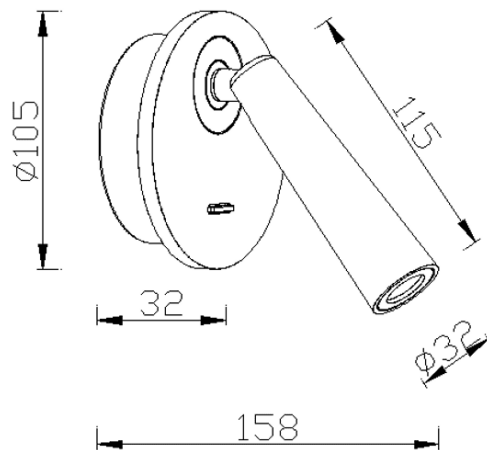

Click

Lampe de lecture Lavov Click de 6 W avec un angle de faisceau de 36°. Température de couleur : 3 000 K. Flux lumineux total : 480 lm. Efficacité lumineuse : 80 lm/W. Boîtier en aluminium moulé sous pression avec finition dorée. Interrupteur marche/arrêt.

Dessin technique

Distribution photométrique

Code article	86.RL03.1321.06
Type de produit	Intérieurs
Catégorie	Appliques murales & lampes de lecture
Famille	Click
Pictograms	

Produit	
Puissance système (W)	3
Flux lumineux utile (lm)	240
Efficacité lumineuse (lm/W)	80
Angle de faisceau	36
Finition	or
Driver intégré	oui
Équipement	ON/OFF
Source lumineuse	LED
Type de LED	COB
Température de couleur (K)	3000
Uniformité chromatique (SDCM)	3
CRI	>80