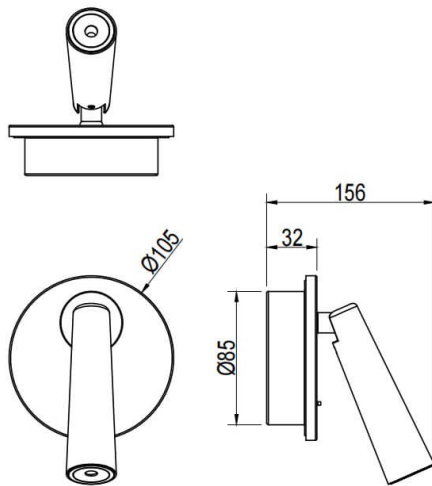

Click

Lampe de lecture Lavov Click de 6 W avec un angle de faisceau de 36°. Température de couleur : 3 000 K. Flux lumineux total : 480 lm. Efficacité lumineuse : 80 lm/W. Boîtier en aluminium moulé sous pression avec finition dorée. Interrupteur marche/arrêt.

Dessin technique

Distribution photométrique

Code article 86.RL03.1321.06

Type de produit Intérieurs

Catégorie Appliques murales & lampes de lecture

Famille Click

Pictograms

-
- 220
240 V
- 850°
- CRI
80
- CE
- On
Off
- 50000h
L80B10

Produit

Puissance système (W) 3

Flux lumineux utile (lm) 240

Efficacité lumineuse (lm/W) 80

Angle de faisceau 36

Finition or

Driver intégré oui

Équipement ON/OFF