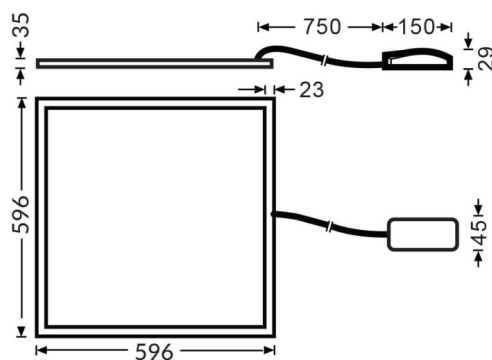

### B-PANEL Smart

Luminaire encastré Lavov de la gamme B-PANEL Smart, d'une puissance de 30 W et doté d'une optique UGR 19 à 90°.

Température de couleur réglable. Flux lumineux total de 3 840 lm et efficacité lumineuse de 150 lm/W. Corps en acier et cadre en aluminium. Dimensions : 595 × 595 × 35 mm. Driver sans fil à température de couleur réglable.

Code article	86.RST2.1099.01
Type de produit	Intérieurs
Catégorie	Luminaires encastrés
Famille	B-PANEL
Sous-famille	B-PANEL Smart
Pictograms	

#### Dimensions

Product dimensions (mm) 595x595x35.

#### Dessin technique

Produit	
Puissance système (W)	30
Flux lumineux utile (lm)	3840
Efficacité lumineuse (lm/W)	150
Angle de faisceau	90
Durée de vie	50000h L80B10
IP	20 / 40
Finition	Blanc
U. G. R	19
Marque de la LED	Sanan
Driver intégré	oui
Équipement	WIRELESS TUNABLE WHITE
Source lumineuse	LED
Type de LED	SMD
Température de couleur (K)	tunable
Uniformité chromatique (SDCM)	SDCM3
CRI	80