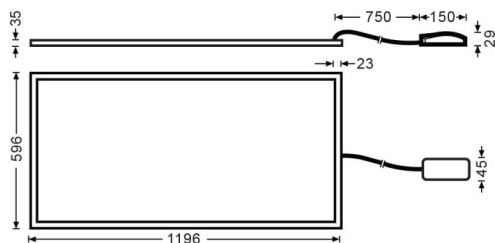

B-PANEL Smart

Luminaire encastré Lavov de la gamme B-PANEL Smart, d'une puissance de 55 W et d'un angle de faisceau de 120°. UGR 22. Température de couleur réglable. Flux lumineux total de 7 040 lm et efficacité lumineuse de 128 lm/W. Corps en acier et cadre en aluminium. Dimensions : 1 196 × 596 × 35 mm. Driver sans fil à température de couleur réglable.

Dimensions

Product dimensions (mm) **1196x596x35.**

Dessin technique

Code article	86.RST2.3009.01
Type de produit	Intérieurs
Catégorie	Luminaires encastrés
Famille	B-PANEL
Sous-famille	B-PANEL Smart
Pictograms	

Produit	
Puissance système (W)	55
Flux lumineux utile (lm)	7040
Efficacité lumineuse (lm/W)	128
Angle de faisceau	120
Durée de vie	50000h L80B10
IP	20 / 40
Finition	Blanc
Marque de la LED	Sanan
Driver intégré	oui
Équipement	WIRELESS TUNABLE WHITE
Source lumineuse	LED
Type de LED	SMD
Température de couleur (K)	tunable
Uniformité chromatique (SDCM)	SDCM3
CRI	80